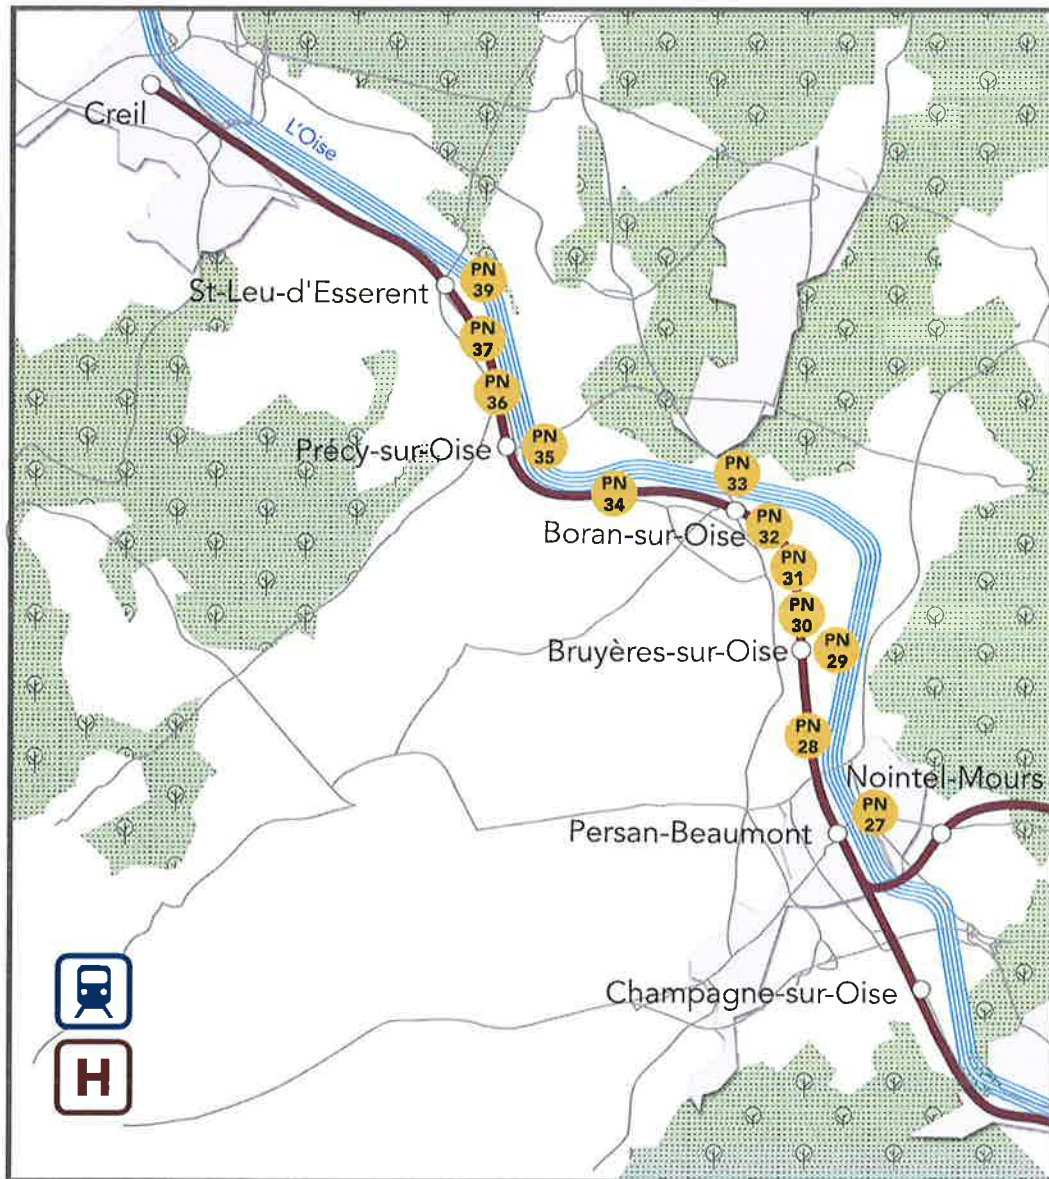

FERMETURES DES PASSAGES À NIVEAUX LIGNE H

Chantier de renouvellement de 31km de voies

PN 27	Fermeture continue du 24/04 au 26/05 Fermeture continue du 28/06 au 28/07
PN 28	Fermeture nocturne du 22/04 au 26/05 Fermeture nocturne du 24/06 au 21/07
PN 29	Fermeture nocturne du 18/04 au 19/05 Fermeture nocturne du 24/06 au 21/07
PN 30	Fermeture continue du 15/04 soir au 14/05 matin Fermeture continue du 01/07 au 14/07
PN 31	Fermeture continue du 10/04 soir au 26/04 matin Fermeture nocturne du 26/04 au 10/05 Fermeture continue du 01/07 au 06/07 Fermeture nocturne du 08/07 au 13/07
PN 32	Fermeture continue du 18/03 au 21/03 matin Fermeture continue du 25/03 au 28/03 matin Fermeture nocturne du 21/03 au 23/03 Fermeture nocturne du 28/03 au 30/03 Fermeture nocturne du 08/04 au 13/04 Fermeture nocturne du 10/06 au 30/06
PN 33	Fermeture continue du 05/04 au 05/05 Fermeture continue du 10/06 au 07/07
PN 34	Fermeture continue du 05/03 au 07/03 Fermeture continue du 12/03 au 14/03 Fermeture nocturne du 25/03 au 21/04 Fermeture nocturne du 03/06 au 27/06
PN 35	Fermeture continue du 04/03 au 06/03 Fermeture continue du 11/03 au 13/03 Fermeture nocturne du 25/03 au 21/04 Fermeture nocturne du 27/05 au 23/06
PN 36	Fermeture continue du 18/03 au 14/04 Fermeture continue du 17/05 au 16/06
PN 37	Fermeture nocturne du 11/03 au 07/04 Fermeture nocturne du 13/05 au 09/06
PN 39	Fermeture continue du 11/03 au 06/04 Fermeture continue du 09/05 au 08/06